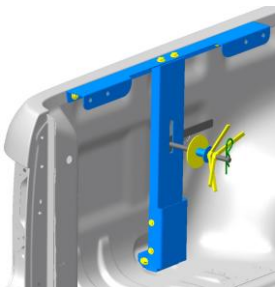

7. Utilidad

Amortiguador Capot
V04-011-000-B

Amortiguador portón trasero
ATG-030-030

Deflectores Laterales
2H2-072-190 (para todas las versiones)

Caja de herramientas
ACG-071-161-R (Derecho)
ACG-071-161-L (Izquierdo)