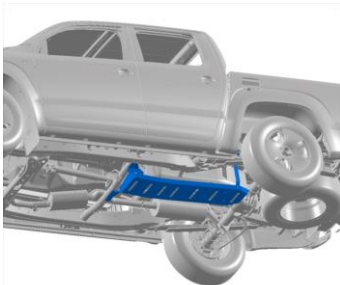

****Utiliza Soporte**
(ACG-071-752-AL)

4. Protecciones Mecánicas

Protector para caja de cambios
2HP-071-620 (para Motor 2.0)
2HP-071-625 (para Motor 3.0 V6)

Protección para radiador Mosquitero
2HP-071-195