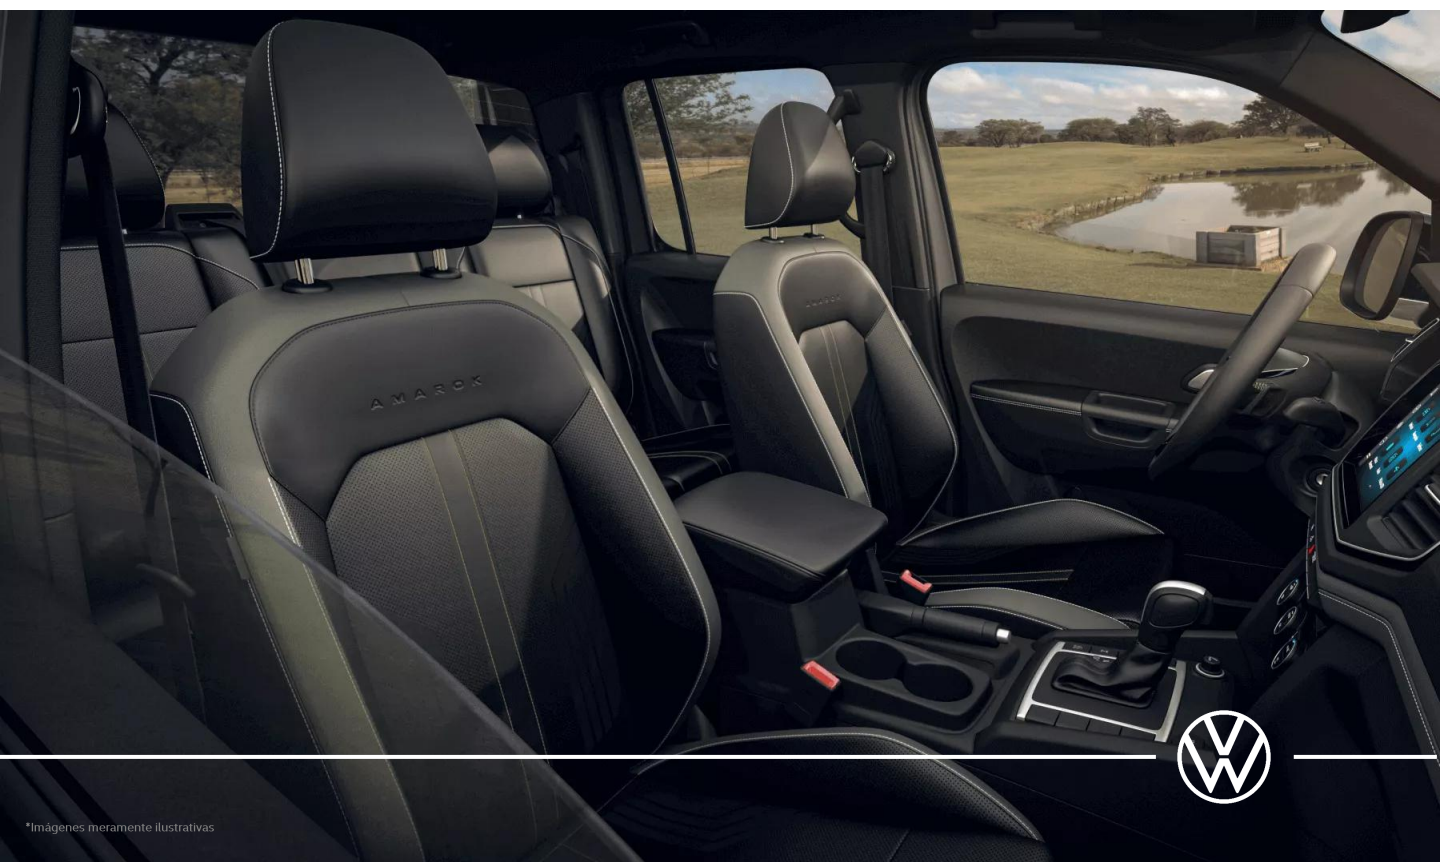

11. Cuidado y Mantenimiento