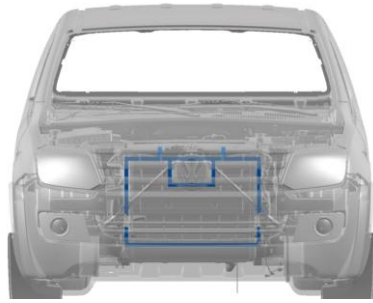

Protección para radiador Mosquitero
2HP-071-195