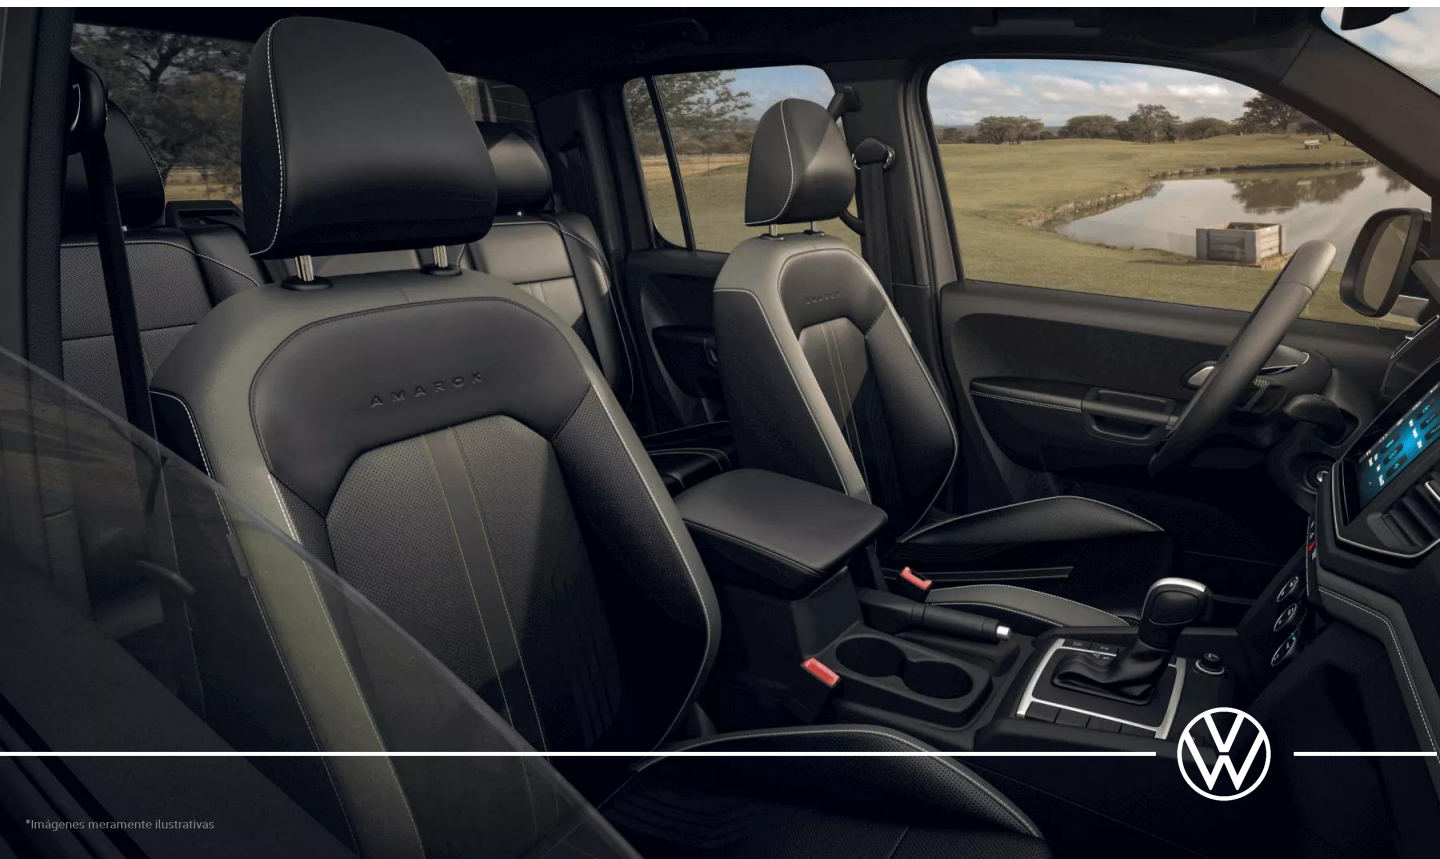

Luz de puerta logo VW

Kit para puertas delanteras
V04-010-104-A