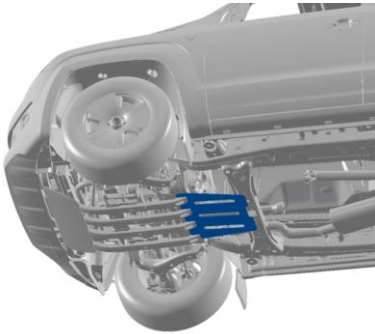

4. Protecciones Mecánicas

Protector para caja de cambios
2HP-071-620 (para Motor 2.0)
2HP-071-625 (para Motor 3.0 V6)